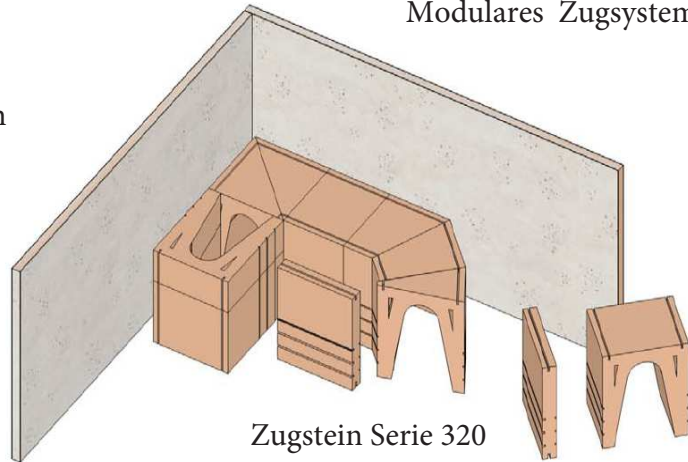

Einsatz im Grundofen VARIABLER UND FLEXIBLER EINSATZ

HART Tonverbauplatte für Ofenhülle LEMIXTON
Verbauplatte 62,5x125x 2,25 cm

Spezialmörtel Fireplaster All-in-One grau

Haftputz - Haftmörtel weiß versetzen und verputzen

Modulares Zugsystem Selbstregulierung

Mit nur 5 vorgefertigten Zugsteinen und einer Ausbauplatte jeden Zug schnell aufbauen!

Zugstein Serie 320

Zugstein Serie 530

Lochschatotte 60x27,5x8cm

NF 25x12,5x8cm NF 50x12,5x8 cm NF 58x12,5x8cm