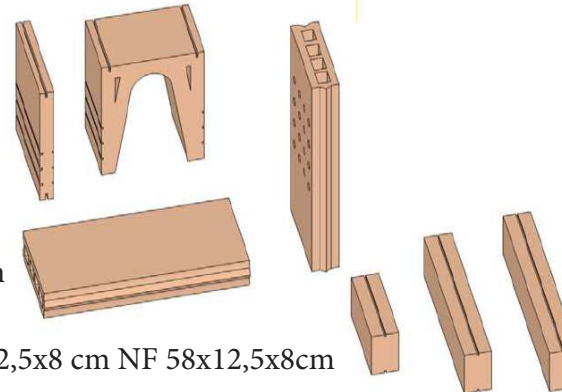

Einsatz im Grundofen VARIABLER UND FLEXIBLER EINSATZ

HART Tonverbauplatte für Ofenhülle LEMIXTON
Verbauplatte 62,5x125x 2,25 cm

Spezialmörtel Fireplaster All-in-One grau

Haftputz - Haftmörtel weiß versetzen und verputzen

Modulares Zugsystem Selbstregulierung

Mit nur 5 vorgefertigten Zugsteinen und einer Ausbauplatte jeden Zug schnell aufbauen!

Zugstein Serie 320

Zugstein Serie 530

Lochschatotte 60x27,5x8cm

NF 25x12,5x8cm NF 50x12,5x8 cm NF 58x12,5x8cm