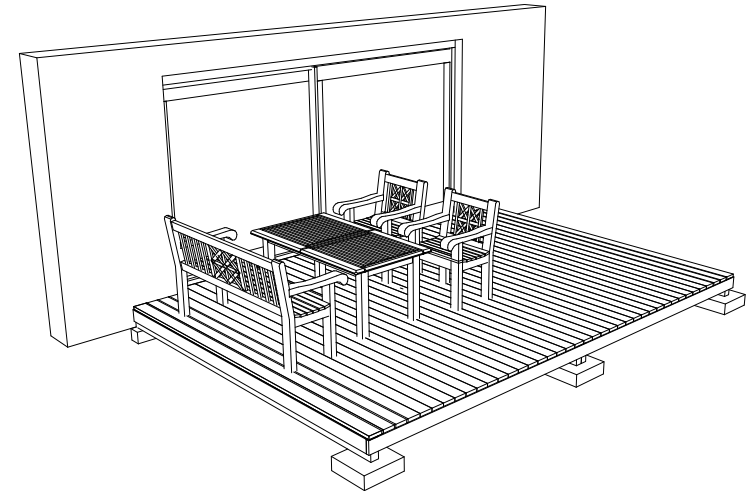

LIGNOROST verlegen

TERRASE genießen

DIELEN montieren

- > Einfach
- > Schnell
- > Rationell

 <small>INNOVATIV ÖKOLOGISCH WERTVOLL!</small>		
<i>Planung</i>	SWA Systembauteile GmbH	1 : 50
<i>Projekt</i>	LIGNOROST Terrassen Fertigrost 350 x 249 cm	
<i>Bauherr</i>		
<i>gez.</i>	<i>gez.</i>	<i>Datum</i> 28.06.2015
Terrasse		<i>Datei</i> Fertigrost 350 x 249