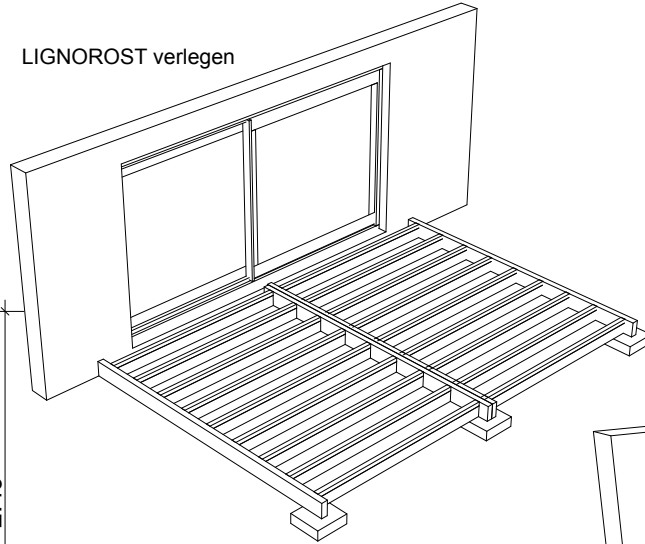

LIGNOROST verlegen

TERRASE genießen

DIELEN montieren

- > Einfach
- > Schnell
- > Rationell

 <small>INNOVATIV ÖKOLOGISCH WERTVOLL!</small>		
<i>Planung</i>	SWA Systembauteile GmbH	1 : 50
<i>Projekt</i>	LIGNOROST Terrassen Fertigrost 350 x 249 cm	
<i>Bauherr</i>		
<i>gez.</i>	<i>gez.</i>	<i>Datum</i> 28.06.2015
Terrasse		<i>Datei</i> Fertigrost 350 x 249